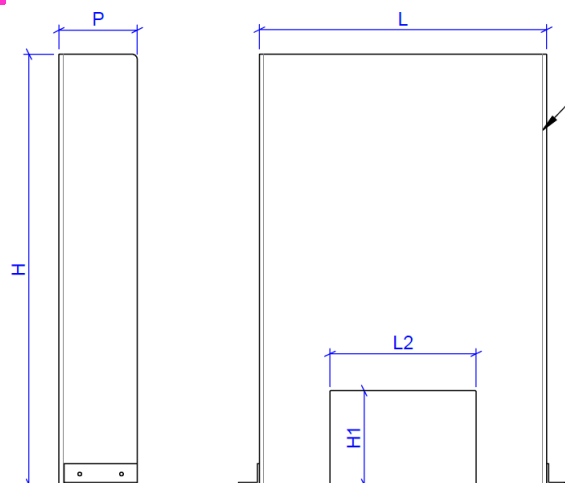

Guichets/ comptoirs / banques d'accueil ou de vente / Séparations de bureaux / Caisses Dimensions et formes SUR MESURE

MODELE 1

Vitre sur pied
Guichets ou séparation de bureau
Ne nécessite pas de fixation
Vitre fixée aux équerres
Avec ou sans encoche passe documents

MODELE 2

Vitre sur pied
Guichets ou séparation de bureau
Ne nécessite pas de fixation
Possibilité de réglage en hauteur
Possibilité de jumelage entre écrans
Avec ou sans encoche passe documents

MODELE 3

Légèrement incliné
Très bonne stabilité
Ne nécessite pas de fixation
Avec ou sans encoche passe document

MODELE 4

Ecran plié droit
Avec cornières de fixation et adhésif double face
Avec ou sans encoche passe document