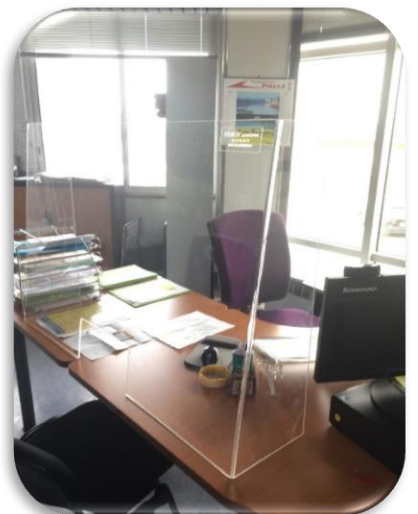

Guichets/ comptoirs / banques d'accueil ou de vente / Séparations de bureaux / Caisses Dimensions et formes SUR MESURE

MODELE 1

Vitre sur pied
Guichets ou séparation de bureau
Ne nécessite pas de fixation
Vitre fixée aux équerres
Avec ou sans encoche passe documents

MODELE 2

Vitre sur pied
Guichets ou séparation de bureau
Ne nécessite pas de fixation
Possibilité de réglage en hauteur
Possibilité de jumelage entre écrans
Avec ou sans encoche passe documents

MODELE 3

Légèrement incliné
Très bonne stabilité
Ne nécessite pas de fixation
Avec ou sans encoche passe document

MODELE 4

Ecran plié droit
Avec cornières de fixation et adhésif double face
Avec ou sans encoche passe document